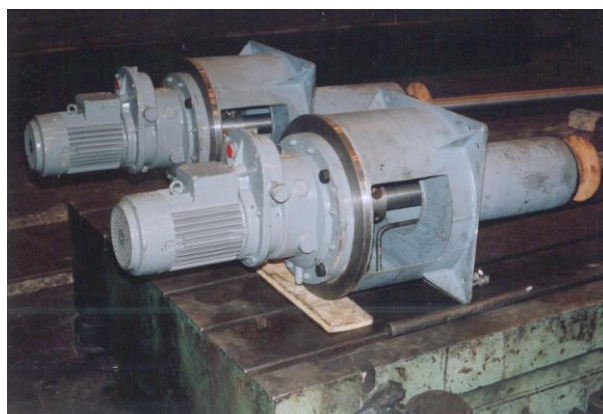

СМЕСИТЕЛЬНЫЕ УСТРОЙСТВА